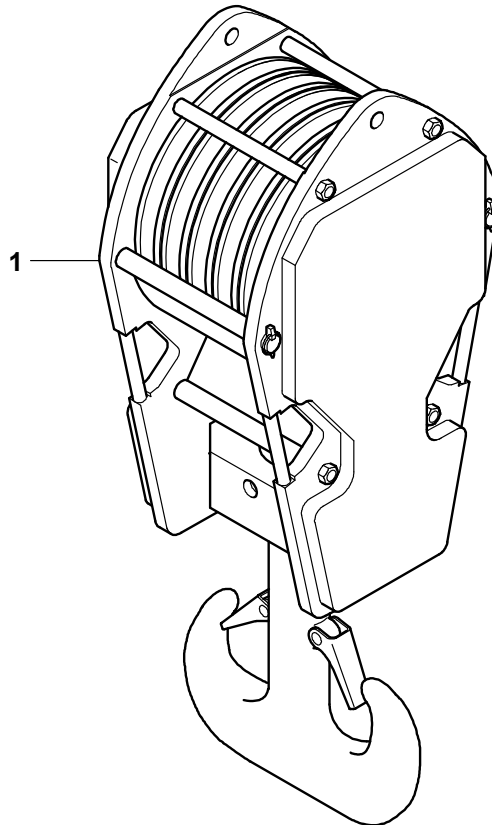

**GROVE**HAKENFLASCHE 63 t (DOPPELHAKEN)  
HOOK BLOCK 63 t (DOUBLE HOOK)BILDТАFЕL  
PICTORIAL DISPLAY**GMK 3050**  
**BE 705**  
**G 525**

09.10

**3089150-ETL #**

1/1

**DE HAAN****ROPEBLOCK**